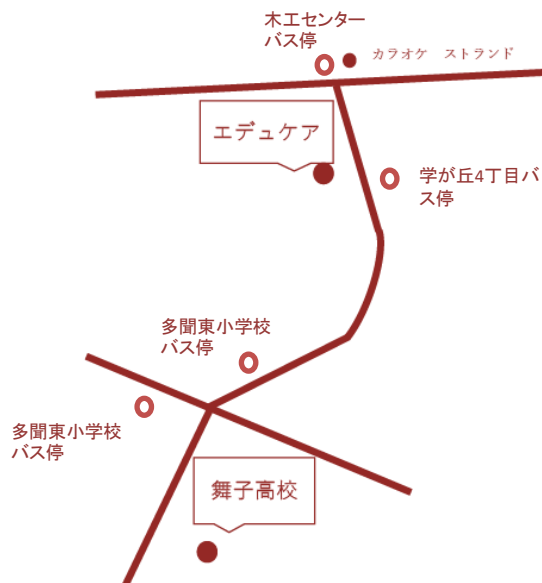

日程：① 5/10(火), 5/13(金), 5/14(土), 5/17(火)

② 5/14(土), 5/17(火), 5/20(金), 5/21(土)

③ 5/17(火), 5/20(金), 5/21(土), 5/24(火)

①～③から選択各日 20:00～22:00

申込：☎ 078-783-2555

ホームページからのお問い合わせは

「エデュケア学が丘校」で検索

定員：先着10名

締切：5/9(月)

舞子高校から徒歩5分！

エデュケア学が丘校

〒655-0004 神戸市垂水区学が丘4丁目10-35小橋ビル

【受付時間】 月～土 13:00～21:00

スマホはQRから

英語の偏差値が
40台だけど

関学 関大 甲南